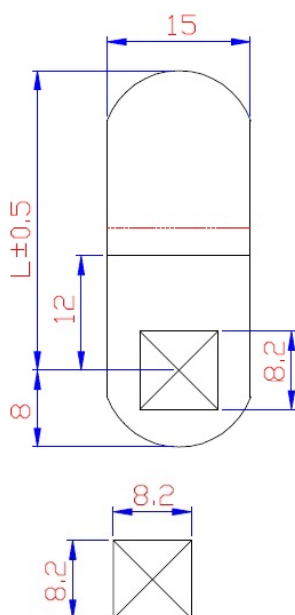

## Description:

Cam No. A22 F/1900 & 5250 Series, Cranked 4mm, C/E 30mm

## Item number:

14.04.722-0

Units	Box	Carton	HS Code	Barcode
Pcs.		100	8301600090	 5704866454292

CODE	L	H
A21	25	2
A22	30	2
A23	35	2
A24	40	2
A25	45	2
A26	50	2